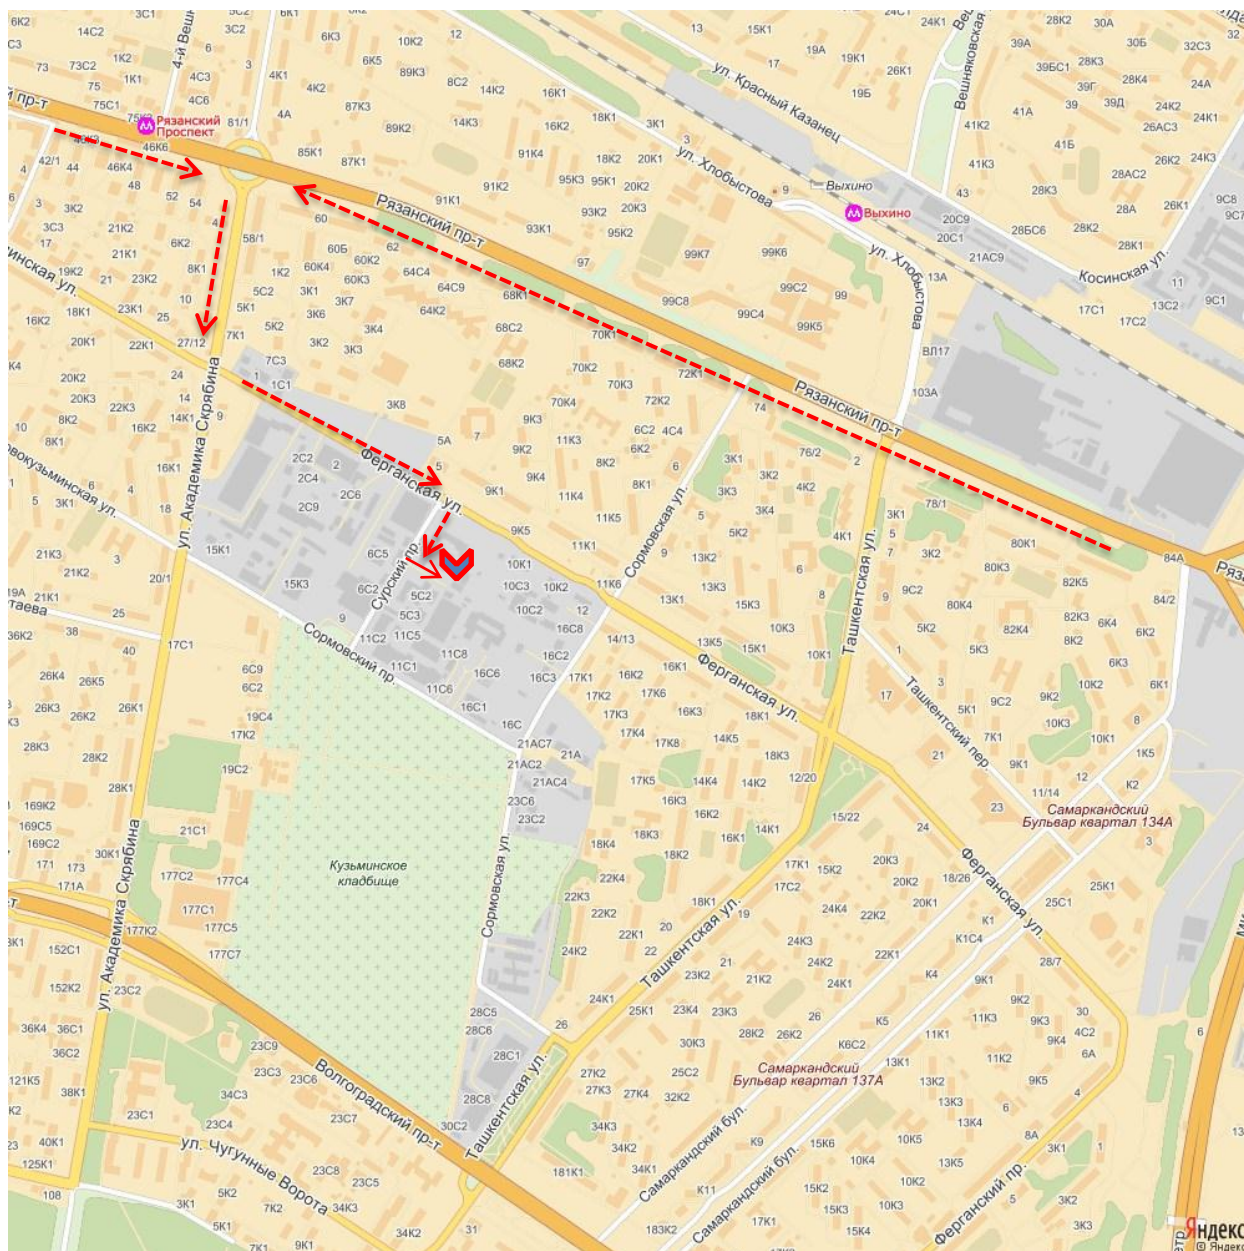

## СХЕМА ПРОЕЗДА НА СКЛАД ООО «ВЕРИЛИОН»

**Адрес:** Москва, ул. Ферганская дом 8, корпус 3, стр. 8  
**Телефон:** +7 (905) 716-29-67

**Часы работы склада на приемку и отгрузку товара:**

**понедельник – четверг** 09:00 – 18:00

**пятница** 09:00 – 17:00

**суббота – воскресенье** **выходные дни**

**Проезд:**

По Рязанскому проспекту (из центра или от МКАД) до кругового перекрестка с ул. Академика Скрябина, повернуть на ул. Академика Скрябина и ехать до пересечения с Ферганской улицей, повернуть налево на Ферганскую улицу и ехать до пересечения с Сурским проездом, повернуть направо на Сурский проезд и ехать по нему, через 200 метров повернуть налево в тупик. В конце тупика – серые ворота и вывеска «ЗАО КФК ТАМП». На охране сказать, что едете в «ВЕРИЛИОН».

**ЗАЕЗД АВТОТРАНСПОРТА И СТОЯНКА НА ТЕРРИТОРИИ СКЛАДА В НОЧНОЕ ВРЕМЯ НЕ ОСУЩЕСТВЛЯЕТСЯ!**